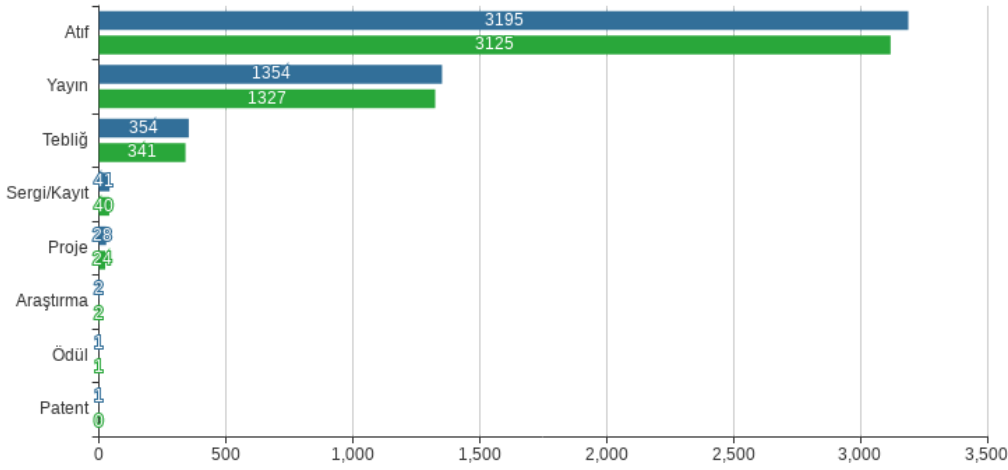

TEŞVİK BAŞVURU İSTATİSTİKLERİ

Kabul Oranı

Revize Oranı

İtiraz Oranı

Türlere Göre Faaliyet Sayıları

Puan Aralıklarına Göre Araştırmacı Sayısı

Puan Aralıklarına Göre Araştırmacı Sayıları

Birim	Toplam Araştırmacı	Başvuran Araştırmacı	Puan Aralığı								
			100	90-99	80-89	70-79	60-69	50-59	40-49	30-39	< 30
Eğitim Fakültesi	95	54	0	0	0	0	10	11	10	23	0
Fen-Edebiyat Fakültesi	141	53	0	0	1	2	4	9	16	18	3
Fizik Tedavi ve Rehabilitasyon Yüksekokulu	15	13	0	0	0	0	2	4	3	3	1
İktisadi ve İdari Bilimler Fakültesi	50	26	0	0	0	0	6	2	5	11	2
İslami İlimler Fakültesi	36	9	0	0	0	0	0	1	1	7	0
Kaman Meslek Yüksekokulu	36	5	0	0	0	0	2	0	2	1	0
Kaman Uygulamalı Bilimler Yüksekokulu	4	1	0	0	0	0	0	0	0	1	0
Mucur Meslek Yüksekokulu	38	3	0	0	1	0	0	2	0	0	0
Mühendislik-Mimarlık Fakültesi	78	30	0	0	0	1	3	4	9	12	1
Neşet Ertaş Güzel Sanatlar Fakültesi	14	8	0	0	1	1	2	0	0	3	1
Rektörlük	31	2	0	0	0	0	0	2	0	0	0
Sağlık Bilimleri Fakültesi	36	13	0	0	0	2	0	0	5	5	1
Sağlık Hizmetleri Meslek Yüksekokulu	29	9	0	0	0	0	2	0	3	4	0
Sosyal Bilimler Meslek Yüksekokulu	36	3	0	0	0	0	1	0	2	0	0
Spor Bilimleri Fakültesi	19	14	0	0	1	0	1	4	3	5	0
Teknik Bilimler Meslek Yüksekokulu	35	8	0	0	2	2	0	2	0	2	0
Tıp Fakültesi	211	28	0	0	0	0	2	4	5	14	3
Ziraat Fakültesi	64	46	0	0	0	1	5	12	8	19	1
Çiçekdağı Meslek Yüksekokulu	28	3	0	0	0	0	0	0	1	2	0
Toplam	1013	328	0	0	6	9	40	57	73	130	13