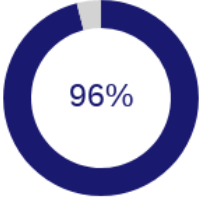

TEŞVİK BAŞVURU İSTATİSTİKLERİ

Kabul Oranı

Revize Oranı

İtiraz Oranı

Türlere Göre Faaliyet Sayıları

Puan Aralıklarına Göre Araştırmacı Sayısı

Puan Aralıklarına Göre Araştırmacı Sayıları

Birim	Toplam Araştırmacı	Başvuran Araştırmacı	Puan Aralığı								
			100	90-99	80-89	70-79	60-69	50-59	40-49	30-39	< 30
Eğitim Fakültesi	95	54	0	0	0	0	10	11	10	23	0
Fen-Edebiyat Fakültesi	141	53	0	0	1	2	4	9	16	18	3
Fizik Tedavi ve Rehabilitasyon Yüksekokulu	15	13	0	0	0	0	2	4	3	3	1
İktisadi ve İdari Bilimler Fakültesi	50	26	0	0	0	0	6	2	5	11	2
İslami İlimler Fakültesi	36	9	0	0	0	0	0	1	1	7	0
Kaman Meslek Yüksekokulu	36	5	0	0	0	0	2	0	2	1	0
Kaman Uygulamalı Bilimler Yüksekokulu	4	1	0	0	0	0	0	0	0	1	0
Mucur Meslek Yüksekokulu	38	3	0	0	1	0	0	2	0	0	0
Mühendislik-Mimarlık Fakültesi	78	30	0	0	0	1	3	4	9	12	1
Neşet Ertaş Güzel Sanatlar Fakültesi	14	8	0	0	1	1	2	0	0	3	1
Rektörlük	31	2	0	0	0	0	0	2	0	0	0
Sağlık Bilimleri Fakültesi	36	13	0	0	0	2	0	0	5	5	1
Sağlık Hizmetleri Meslek Yüksekokulu	29	9	0	0	0	0	2	0	3	4	0
Sosyal Bilimler Meslek Yüksekokulu	36	3	0	0	0	0	1	0	2	0	0
Spor Bilimleri Fakültesi	19	14	0	0	1	0	1	4	3	5	0
Teknik Bilimler Meslek Yüksekokulu	35	8	0	0	2	2	0	2	0	2	0
Tıp Fakültesi	211	28	0	0	0	0	2	4	5	14	3
Ziraat Fakültesi	64	46	0	0	0	1	5	12	8	19	1
Çiçekdağı Meslek Yüksekokulu	28	3	0	0	0	0	0	0	1	2	0
Toplam	1013	328	0	0	6	9	40	57	73	130	13