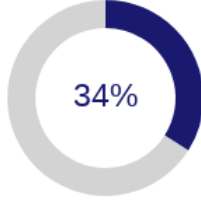

TEŞVİK BAŞVURU İSTATİSTİKLERİ

Kabul Oranı

Revize Oranı

İtiraz Oranı

Türlere Göre Faaliyet Sayıları

Puan Aralıklarına Göre Araştırmacı Sayısı

Puan Aralıklarına Göre Araştırmacı Sayıları

Birim	Toplam Araştırmacı	Başvuran Araştırmacı	Puan Aralığı								
			100	90-99	80-89	70-79	60-69	50-59	40-49	30-39	< 30
Eğitim Fakültesi	95	54	0	0	0	0	10	11	10	23	0
Fen-Edebiyat Fakültesi	141	53	0	0	1	2	4	9	16	18	3
Fizik Tedavi ve Rehabilitasyon Yüksekokulu	15	13	0	0	0	0	2	4	3	3	1
İktisadi ve İdari Bilimler Fakültesi	50	26	0	0	0	0	6	2	5	11	2
İslami İlimler Fakültesi	36	9	0	0	0	0	0	1	1	7	0
Kaman Meslek Yüksekokulu	36	5	0	0	0	0	2	0	2	1	0
Kaman Uygulamalı Bilimler Yüksekokulu	4	1	0	0	0	0	0	0	0	1	0
Mucur Meslek Yüksekokulu	38	3	0	0	1	0	0	2	0	0	0
Mühendislik-Mimarlık Fakültesi	78	30	0	0	0	1	3	4	9	12	1
Neşet Ertaş Güzel Sanatlar Fakültesi	14	8	0	0	1	1	2	0	0	3	1
Rektörlük	31	2	0	0	0	0	0	2	0	0	0
Sağlık Bilimleri Fakültesi	36	13	0	0	0	2	0	0	5	5	1
Sağlık Hizmetleri Meslek Yüksekokulu	29	9	0	0	0	0	2	0	3	4	0
Sosyal Bilimler Meslek Yüksekokulu	36	3	0	0	0	0	1	0	2	0	0
Spor Bilimleri Fakültesi	19	14	0	0	1	0	1	4	3	5	0
Teknik Bilimler Meslek Yüksekokulu	35	8	0	0	2	2	0	2	0	2	0
Tıp Fakültesi	211	28	0	0	0	0	2	4	5	14	3
Ziraat Fakültesi	64	46	0	0	0	1	5	12	8	19	1
Çiçekdağı Meslek Yüksekokulu	28	3	0	0	0	0	0	0	1	2	0
Toplam	1013	328	0	0	6	9	40	57	73	130	13