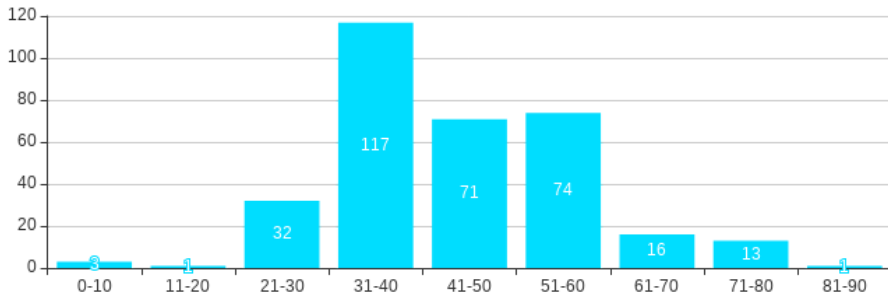

TEŞVİK BAŞVURU İSTATİSTİKLERİ

Kabul Oranı

Revize Oranı

İtiraz Oranı

Türlere Göre Faaliyet Sayıları

Puan Aralıklarına Göre Araştırmacı Sayısı

Puan Aralıklarına Göre Araştırmacı Sayıları

Birim	Toplam Araştırmacı	Başvuran Araştırmacı	Puan Aralığı								
			100	90-99	80-89	70-79	60-69	50-59	40-49	30-39	< 30
Eğitim Fakültesi	95	54	0	0	0	0	10	11	10	23	0
Fen-Edebiyat Fakültesi	141	53	0	0	1	2	4	9	16	18	3
Fizik Tedavi ve Rehabilitasyon Yüksekokulu	15	13	0	0	0	0	2	4	3	3	1
İktisadi ve İdari Bilimler Fakültesi	50	26	0	0	0	0	6	2	5	11	2
İslami İlimler Fakültesi	36	9	0	0	0	0	0	1	1	7	0
Kaman Meslek Yüksekokulu	36	5	0	0	0	0	2	0	2	1	0
Kaman Uygulamalı Bilimler Yüksekokulu	4	1	0	0	0	0	0	0	0	1	0
Mucur Meslek Yüksekokulu	38	3	0	0	1	0	0	2	0	0	0
Mühendislik-Mimarlık Fakültesi	78	30	0	0	0	1	3	4	9	12	1
Neşet Ertaş Güzel Sanatlar Fakültesi	14	8	0	0	1	1	2	0	0	3	1
Rektörlük	31	2	0	0	0	0	0	2	0	0	0
Sağlık Bilimleri Fakültesi	36	13	0	0	0	2	0	0	5	5	1
Sağlık Hizmetleri Meslek Yüksekokulu	29	9	0	0	0	0	2	0	3	4	0
Sosyal Bilimler Meslek Yüksekokulu	36	3	0	0	0	0	1	0	2	0	0
Spor Bilimleri Fakültesi	19	14	0	0	1	0	1	4	3	5	0
Teknik Bilimler Meslek Yüksekokulu	35	8	0	0	2	2	0	2	0	2	0
Tıp Fakültesi	211	28	0	0	0	0	2	4	5	14	3
Ziraat Fakültesi	64	46	0	0	0	1	5	12	8	19	1
Çiçekdağı Meslek Yüksekokulu	28	3	0	0	0	0	0	0	1	2	0
Toplam	1013	328	0	0	6	9	40	57	73	130	13